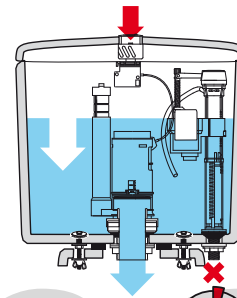

desmontável para uma
manutenção fácil

rimovibile per una
manutenzione facile

herausnehmbar für
eine einfache wartung

latón
brass
laiton
latão
ottone
messing

3/8"

ecofloat

2920 l. /365 d.*

ahorro de agua · water saving
économie d'eau · poupança de água
risparmio d'acqua · wassersersparnis