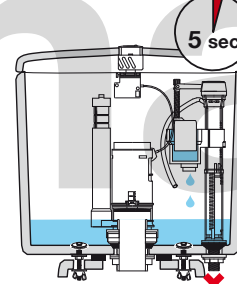

desmontável para uma
manutenção fácil

rimovibile per una
manutenzione facile

herausnehmbar für
eine einfache wartung

latón
brass
laiton
latão
ottone
messing

3/8"

ecofloat

2920 l. /365 d.*

ahorro de agua · water saving
économie d'eau · poupança de água
risparmio d'acqua · wassersersparnis

standard

=0,1 l/s
=6 l/24h
=2920 l. /365 d.

* cálculo realizado en laboratorio a partir de 16 usos/día (4x4pers.) y ahorro de 0,1l/s x 5s / llenado de cisterna.

* calculation made in laboratory starting from 16 flushes/day (4x4pers.) and water saving 0,1l/s x 5s / cistern filling up.