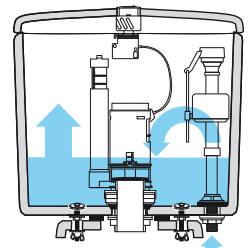

desmontável para uma
manutenção fácil

rimovibile per una
manutenzione facile

herausnehmbar für
eine einfache wartung

latón
brass
laiton
latão
ottone
messing

3/8"

ecofloat

2920 l. /365 d.*

ahorro de agua · water saving
économie d'eau · poupança de água
risparmio d'acqua · wassersersparnis

standard

=0,1 l/s
=6 l/24h
=2920 l. /365 d.

* cálculo realizado en laboratorio a partir de 16 usos/día (4x4pers.) y ahorro de 0,1l/s x 5s / llenado de cisterna.

* calculation made in laboratory starting from 16 flushes/day (4x4pers.) and water saving 0,1l/s x 5s / cistern filling up.