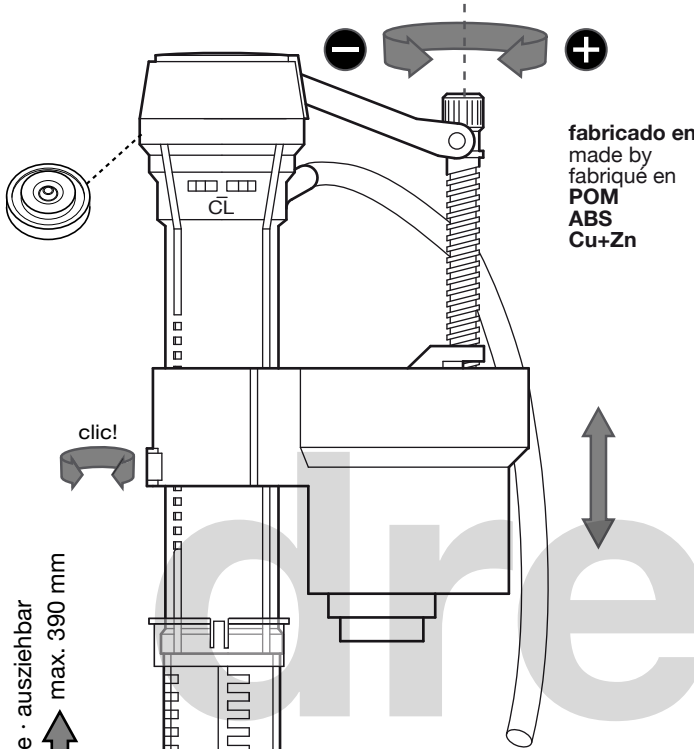

www.drena.es

www.plastisan.com

extensible · extensível · allungabile · ausziehbar
min. 290 mm max. 390 mm

ecofloat

ahorro agua
water saver
économiseur d'eau
poupador de água
risparmio d'acqua
wassersparend