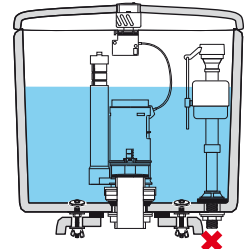

desmontável para uma
manutenção fácil

rimovibile per una
manutenzione facile

herausnehmbar für
eine einfache wartung

latón
brass
laiton
latão
ottone
messing

3/8"

ecofloat

2920 l. /365 d.*

ahorro de agua · water saving
économie d'eau · poupança de água
risparmio d'acqua · wassersersparnis

standard

=0,1 l/s
=6 l/24h
=2920 l. /365 d.

* cálculo realizado en laboratorio a partir de 16 usos/día (4x4pers.) y ahorro de 0,1l/s x 5s / llenado de cisterna.

* calculation made in laboratory starting from 16 flushes/day (4x4pers.) and water saving 0,1l/s x 5s / cistern filling up.