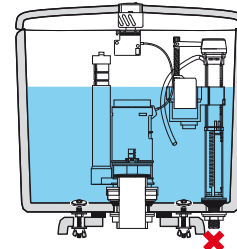

desmontável para uma
manutenção fácil

rimovibile per una
manutenzione facile

herausnehmbar für
eine einfache wartung

latón
brass
laiton
latão
ottone
messing

3/8"

ecofloat

2920 l. /365 d.*

ahorro de agua · water saving
économie d'eau · poupança de água
risparmio d'acqua · wassersersparnis