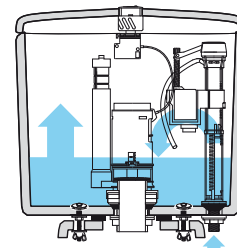

desmontável para uma
manutenção fácil

rimovibile per una
manutenzione facile

herausnehmbar für
eine einfache wartung

latón
brass
laiton
latão
ottone
messing

3/8"

ecofloat

2920 l. /365 d.*

ahorro de agua · water saving
économie d'eau · poupança de água
risparmio d'acqua · wassersersparnis

standard

=0,1 l/s
=6 l/24h
=2920 l. /365 d.

* cálculo realizado en laboratorio a partir de 16 usos/día (4x4pers.) y ahorro de 0,1l/s x 5s / llenado de cisterna.

* calculation made in laboratory starting from 16 flushes/day (4x4pers.) and water saving 0,1l/s x 5s / cistern filling up.