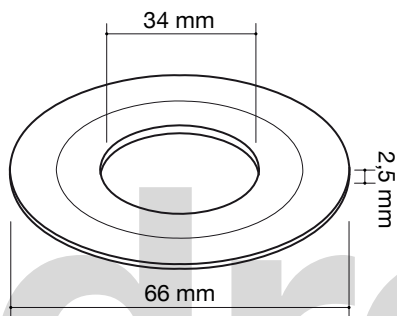

[www.plastisan.com](http://www.plastisan.com)

esta junta de cierre es exclusiva para los mecanismos de cisterna 00625, 00623 y 00029.  
cualquier compatibilidad con otros mecanismos es coincidencia.

drena